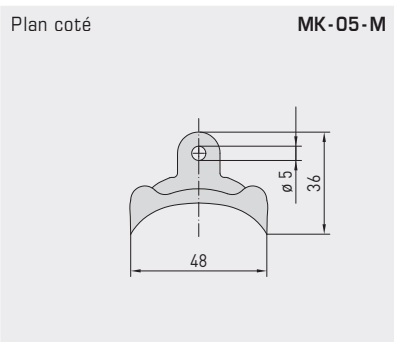

MF-06-M

Bride de montage
en métal
(en option)

MK-05-M

Attaches de montage
en acier galvanisé
(longueur de tige à
partir de 3 m, compris
dans la livraison)