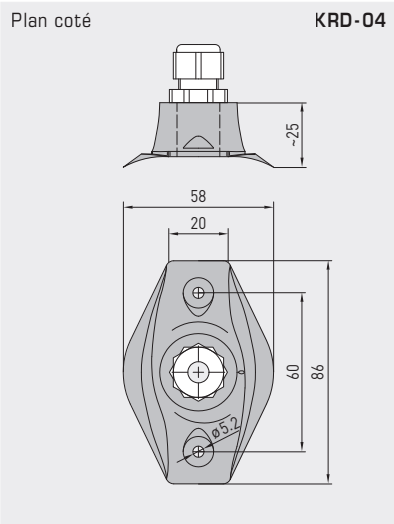

Sonde de température moyenne / à canne / en gaine
y compris bride de montage, avec sortie passive

MWTF

Longueur de tige 0,4 m
(IP 65)

MF-06-K

Bride de montage
en matière plastique
(compris
dans la livraison)

KRD-04

Traversée de
tube capillaire
en plastique
(en option)