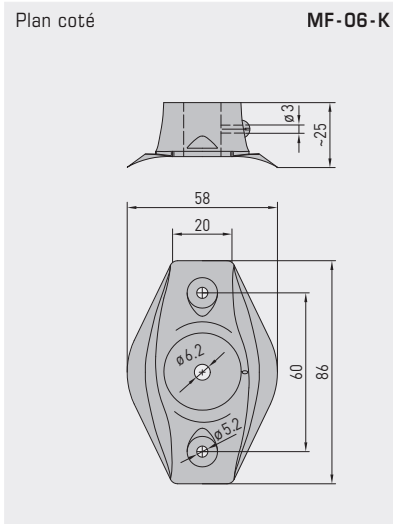

Sonde de température moyenne / à canne / en gaine
y compris bride de montage, avec sortie passive

MWTF

Longueur de tige 0,4 m
(IP 65)

MF-06-K

Bride de montage
en matière plastique
(compris
dans la livraison)

KRD-04

Traversée de
tube capillaire
en plastique
(en option)