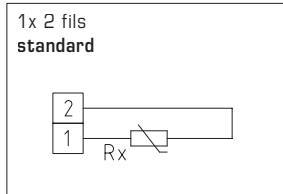

Plage de mesure :	-30...+80 °C
Capteurs / sortie :	voir tableau, passive
Type de raccordement :	2 fils (4 fils pour PT100, en option pour d'autres capteurs)
Courant de mesure :	< 0,6 mA (Pt1000) < 1,0 mA (Pt100) < 0,3 mA (Ni1000)
Sonde :	active sur toute la longueur (donne la valeur moyenne)
Matière de la tige :	Tube de protection en cuivre revêtu d'un gainage plastique (MWTF) (en flexible thermoplastique renforcé pour le MWTF-SD), avec ressort anti-cassure et douille en acier inoxydable V4A (1.4571)
Dimensions de la tige :	Ø = 5,0 mm, longueur nominale (Ln) = 0,4 m / 3 m / 6 m, voir tableau (longueur nominale en option jusqu'à 20 m)
Pose de la tige :	Respecter les valeurs admissibles ! Rayon de courbure : > 35 mm exposition aux vibrations admissible : ≤ 0,5 g exposition à la traction : < 480 N pour le MWTF < 100 N pour le MWTF-SD
Boîtier :	plastique, résistant aux UV, matière polyamide, renforcé à 30 % de billes de verre, avec vis de fermeture rapide (association fente / fente en croix), couleur blanc signalisation (similaire à RAL 9016)
Dimensions du boîtier :	72 x 64 x 37,8 mm (Tyr 1)
Raccordement de câble :	Presse-étoupe en plastique (M 16 x 1,5 ; avec décharge de traction, remplaçable, diamètre intérieur max. 10,4 mm) ou connecteur M12 selon DIN EN 61076-2-101 (en option et sur demande)
Raccordement électrique :	0,14 - 1,5 mm², par bornes à vis
Raccord process :	avec bride de montage en matière plastique (acier zingué en option, voir accessoires) et équerres de montage MK-05-M
Température ambiante :	-20...+80 °C
Humidité d'air admissible :	< 95 % h.r., sans condensation de l'air
Classe de protection :	III (selon EN 60 730)
Type de protection :	IP 54 (selon EN 60 529) pour MWTF-SD IP 65 (selon EN 60 529) pour MWTF Boîtier testée, TÜV SÜD, rapport n° 713139052 (Tyr 1)
ACCESSOIRES	voir tableau