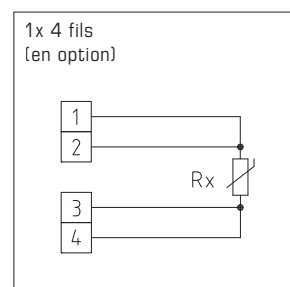

Plage de mesure :	-30...+80 °C
Capteurs / sortie :	voir tableau, passive
Type de raccordement :	2 fils (4 fils pour PT100, en option pour d'autres capteurs)
Courant de mesure :	< 0,6 mA (Pt1000) < 1,0 mA (Pt100) < 0,3 mA (Ni1000)
Sonde :	active sur toute la longueur (donne la valeur moyenne)
Matière de la tige :	Tube de protection en cuivre revêtu d'un gainage plastique (MWTF) (en flexible thermoplastique renforcé pour le MWTF-SD), avec ressort anti-cassure et douille en acier inoxydable V4A (1.4571)
Dimensions de la tige :	Ø = 5,0 mm, longueur nominale (Ln) = 0,4 m / 3 m / 6 m, voir tableau (longueur nominale en option jusqu'à 20 m)
Pose de la tige :	Respecter les valeurs admissibles ! Rayon de courbure : > 35 mm exposition aux vibrations admissible : ≤ 0,5 g exposition à la traction : < 480 N pour le MWTF < 100 N pour le MWTF-SD
Boîtier :	plastique, résistant aux UV, matière polyamide, renforcé à 30 % de billes de verre, avec vis de fermeture rapide (association fente / fente en croix), couleur blanc signalisation (similaire à RAL 9016)
Dimensions du boîtier :	72 x 64 x 37,8 mm (Tyr 1)
Raccordement de câble :	Presse-étoupe en plastique (M 16 x 1,5 ; avec décharge de traction, remplaçable, diamètre intérieur max. 10,4 mm) ou connecteur M12 selon DIN EN 61076-2-101 (en option et sur demande)
Raccordement électrique :	0,14 - 1,5 mm², par bornes à vis
Raccord process :	avec bride de montage en matière plastique (acier zingué en option, voir accessoires) et équerres de montage MK-05-M
Température ambiante :	-20...+80 °C
Humidité d'air admissible :	< 95 % h.r., sans condensation de l'air
Classe de protection :	III (selon EN 60 730)
Type de protection :	IP 54 (selon EN 60 529) pour MWTF-SD IP 65 (selon EN 60 529) pour MWTF Boîtier testée, TÜV SÜD, rapport n° 713139052 (Tyr 1)
ACCESSOIRES	voir tableau