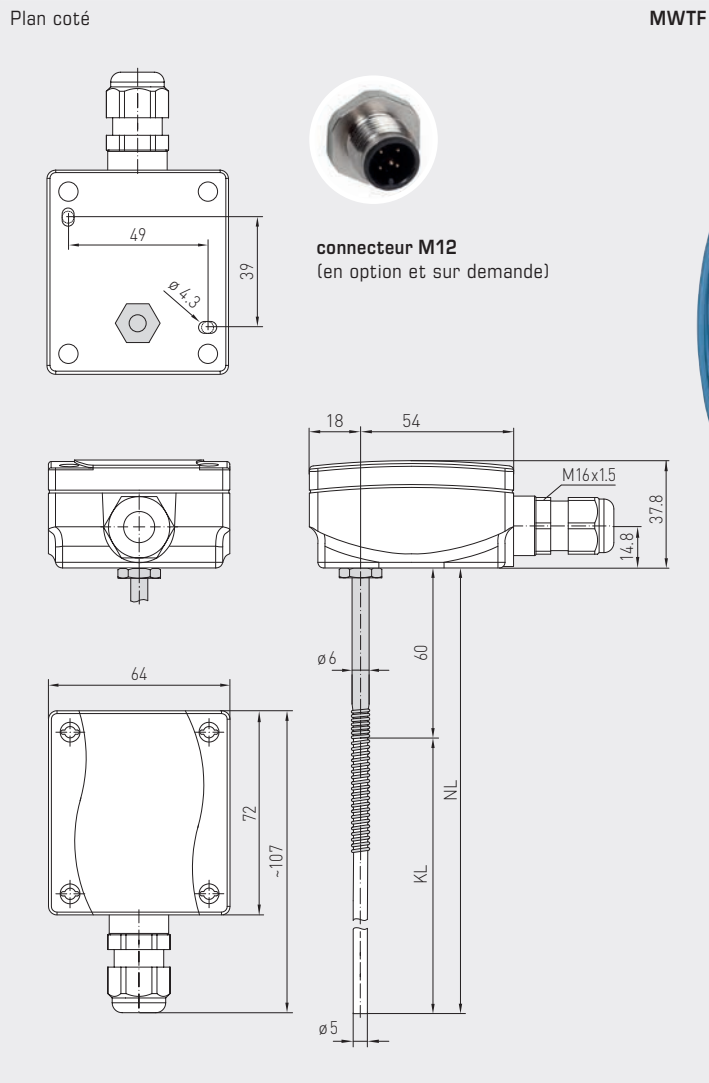

S+S REGELTECHNIK

Thermasgard® MWTF
Thermasgard® MWTF-SD

Sonde de température moyenne / à canne / en gaine
y compris bride de montage, avec sortie passive

MWTF

Longueur de tige 3 m / 6 m
(IP 65)

MWTF-SD

Longueur de tige 3 m / 6 m
(IP 54)