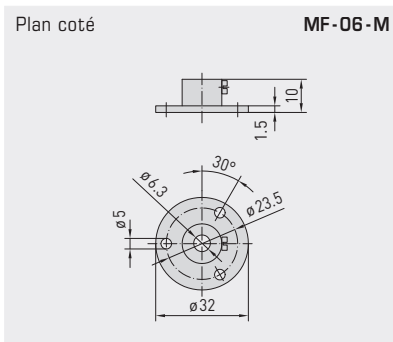

MF-06-M

Bride de montage
en métal
(en option)

MK-05-M

Attaches de montage
en acier galvanisé
(longueur de tige à
partir de 3 m, compris
dans la livraison)